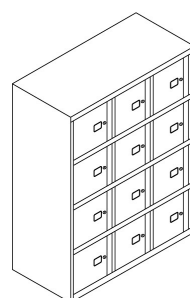

SYL0830LS2JA

SYL0834LSA2B

SYL0840LS3JA

SYL0850LS3J2A

SYL0860LS5B

SYL1030LS2JA

SYL1030LT2JA

SYL1034LSA2B

SYL1034LTA2B

SYL1040LS3JA

SYL1040LT3JA

SYL1050LS3J2A

SYL1050LT3J2A

SYL1060LS5B

SYL1060LT5B

Product Code	Description	Height (mm)	Width (mm)	Depth (mm)
SYL0830LS2JA	SystemFile™ Lodge	997 - 1021	800	470
SYL0834LSA2B	SystemFile™ Lodge	1149-1173mm	800	470
SYL0840LS3JA	SystemFile™ Lodge	1301-1325mm	800	470
SYL0850LS3J2A	SystemFile™ Lodge	1643-1667mm	800	470
SYL0860LS5B	SystemFile™ Lodge	1947-1971mm	800	470
SYL1030LS2JA	SystemFile™ Lodge	997 - 1021	1,000	470
SYL1030LT2JA	SystemFile™ Lodge	997 - 1021	1,000	470
SYL1034LSA2B	SystemFile™ Lodge	1149-1173mm	1,000	470
SYL1034LTA2B	SystemFile™ Lodge	1149-1173mm	1,000	470
SYL1040LS3JA	SystemFile™ Lodge	1301-1325mm	1,000	470
SYL1040LT3JA	SystemFile™ Lodge	1301-1325mm	1,000	470
SYL1050LS3J2A	SystemFile™ Lodge	1643-1667mm	1,000	470
SYL1050LT3J2A	SystemFile™ Lodge	1643-1667mm	1,000	470
SYL1060LS5B	SystemFile™ Lodge	1947-1971mm	1,000	470
SYL1060LT5B	SystemFile™ Lodge	1947-1971mm	1,000	470