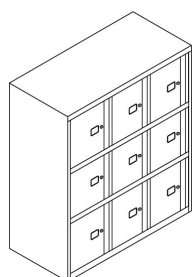

SYL1034LTA2B

SYL1040LS3JA

SYL1040LT3JA

SYL1050LS3J2A

SYL1050LT3J2A

SYL1060LS5B

SYL1060LT5B

Product Code	Description	Height (mm)	Width (mm)	Depth (mm)
SYL0830LS2JA	SystemFile™ Lodge	997 - 1021	800	470
SYL0834LSA2B	SystemFile™ Lodge	1149-1173mm	800	470
SYL0840LS3JA	SystemFile™ Lodge	1301-1325mm	800	470
SYL0850LS3J2A	SystemFile™ Lodge	1643-1667mm	800	470
SYL0860LS5B	SystemFile™ Lodge	1947-1971mm	800	470
SYL1030LS2JA	SystemFile™ Lodge	997 - 1021	1,000	470
SYL1030LT2JA	SystemFile™ Lodge	997 - 1021	1,000	470
SYL1034LSA2B	SystemFile™ Lodge	1149-1173mm	1,000	470
SYL1034LTA2B	SystemFile™ Lodge	1149-1173mm	1,000	470
SYL1040LS3JA	SystemFile™ Lodge	1301-1325mm	1,000	470
SYL1040LT3JA	SystemFile™ Lodge	1301-1325mm	1,000	470
SYL1050LS3J2A	SystemFile™ Lodge	1643-1667mm	1,000	470
SYL1050LT3J2A	SystemFile™ Lodge	1643-1667mm	1,000	470
SYL1060LS5B	SystemFile™ Lodge	1947-1971mm	1,000	470
SYL1060LT5B	SystemFile™ Lodge	1947-1971mm	1,000	470