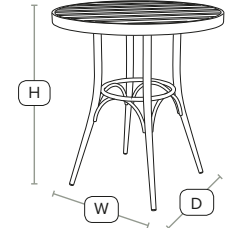

Unit Weight	H - 75cm	W - 75cm
9 kg	D - 75cm