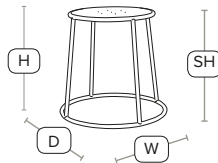

Unit Weight	H - 45cm	W - 48cm
3.7 kg	D - 48cm	

£80

exc VAT