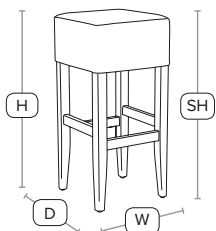

Unit Weight	H - 82cm	W - 38cm
8 kg	D - 38cm	SH - 82cm

£94

exc VAT