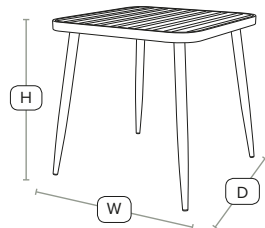

Unit Weight	H - 75cm	W - 75cm
9 kg	D - 75cm	

£184
exc VAT